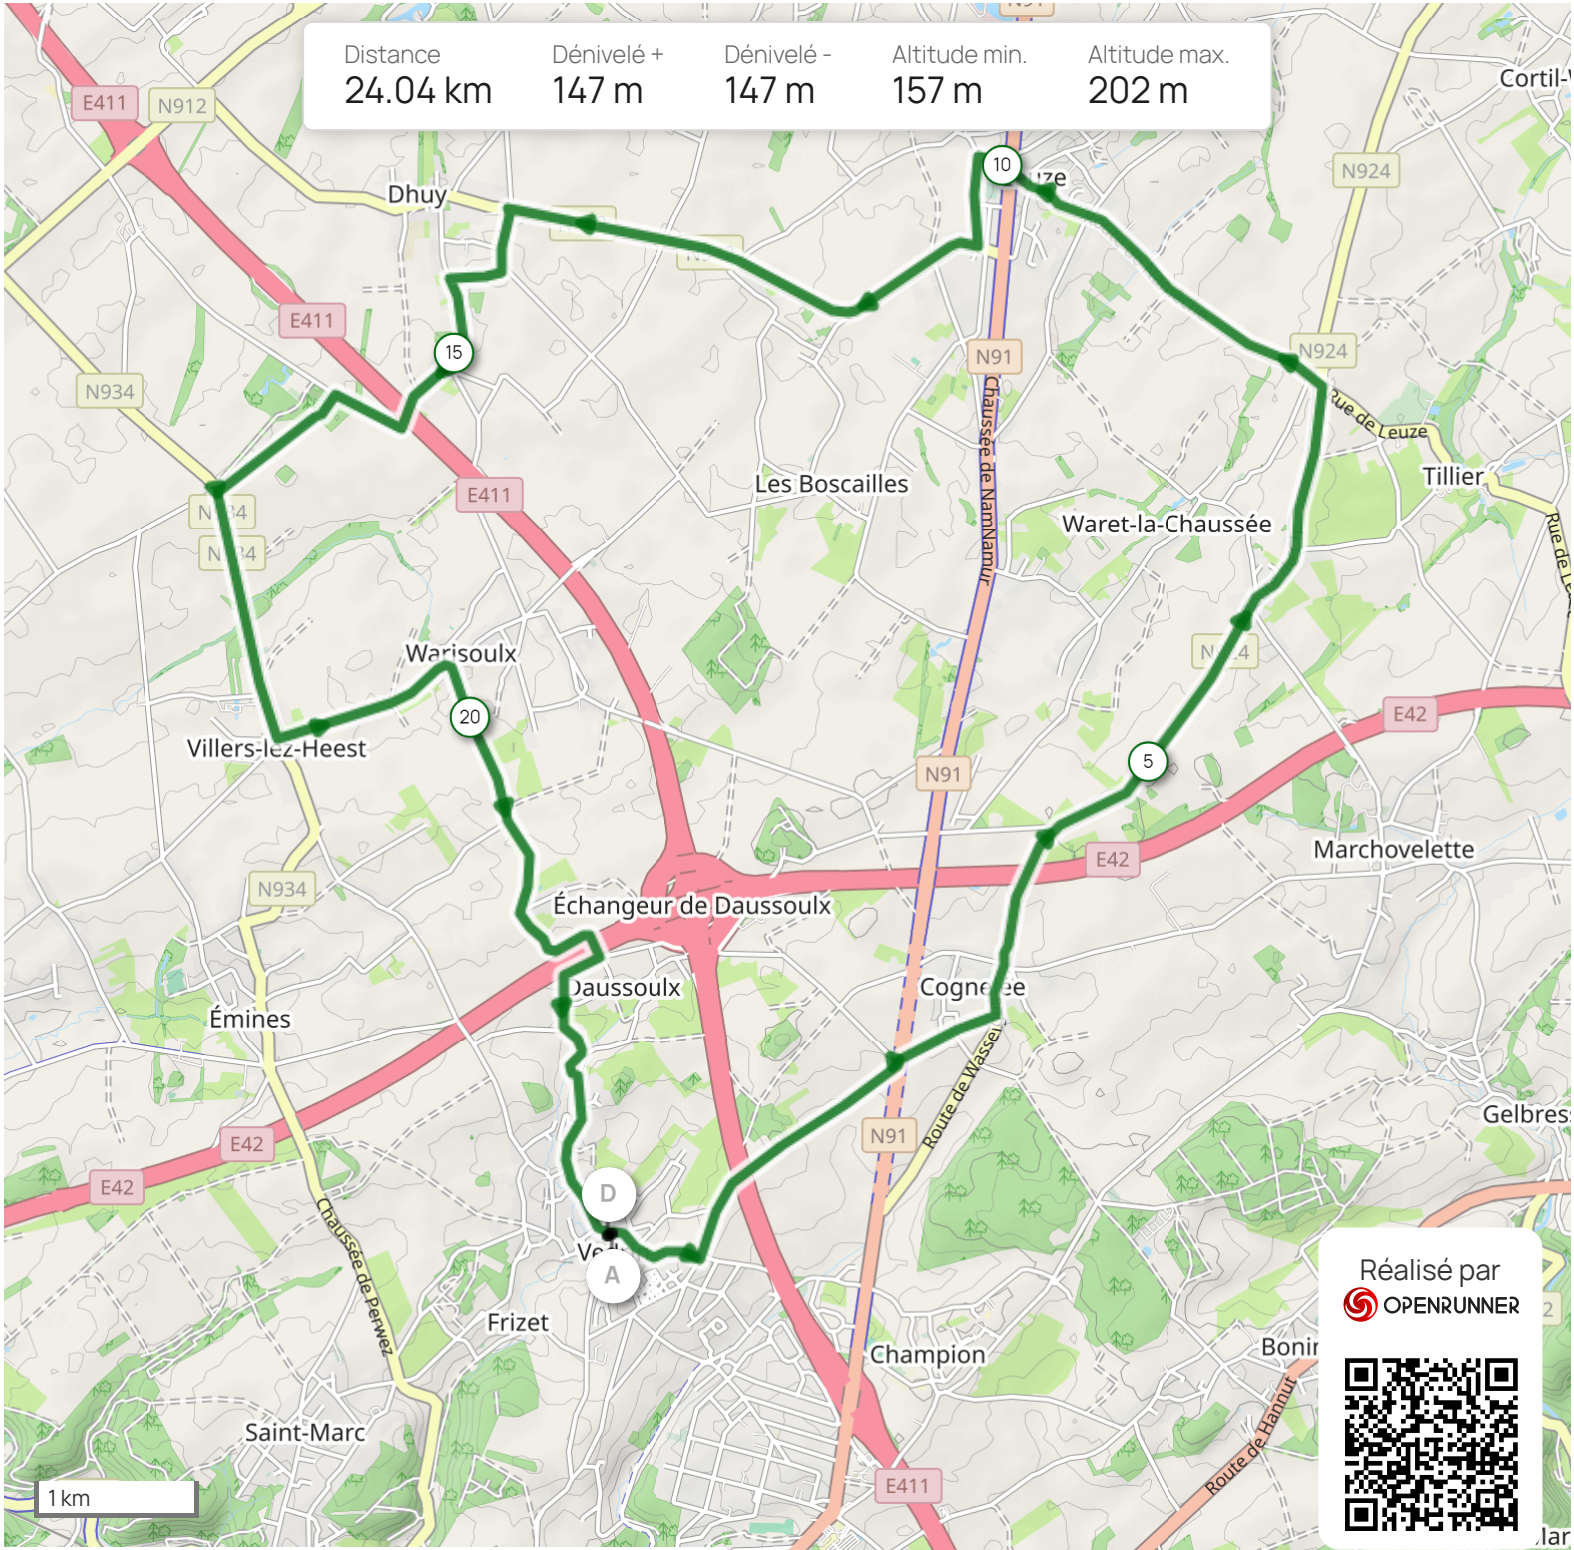

Distance	Dénivelé +	Dénivelé -	Altitude min.	Altitude max.
24.04 km	147 m	147 m	157 m	202 m

Leaflet | Maps © Thunderforest - Data © OpenStreetMap contributors